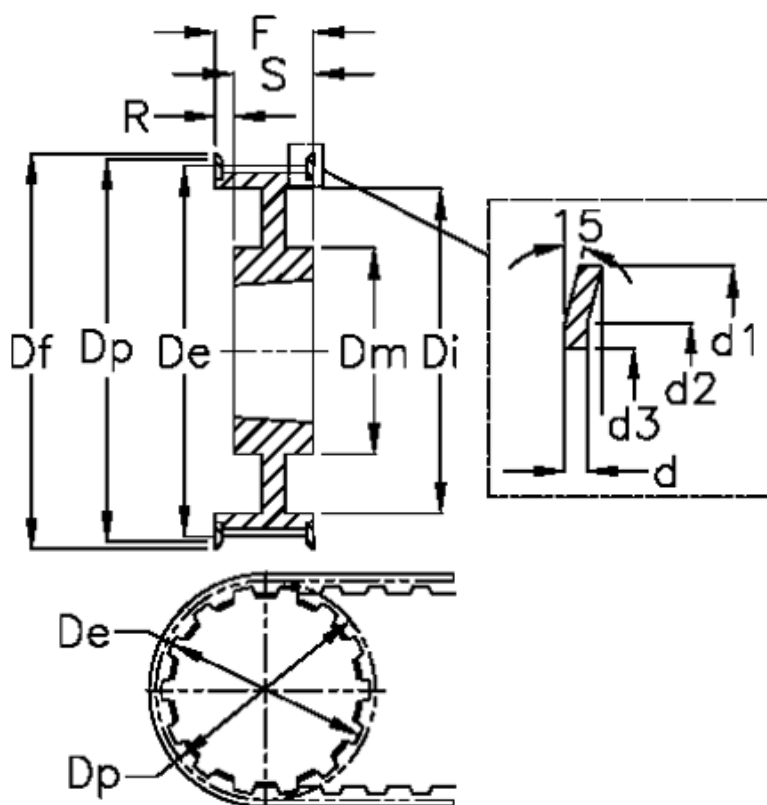

Varenummer: 604135048200  
 Beskrivelse: Tandremskive for taperbøsning  
 48 H 200 TL 2517

## Mål

Bredde	= H 200	Di	= 168	S	= 45
d	= 1.5	Dm	= 119	Tandantal	= 48
d1	= 200	Dp	= 194.04	Vægt	= 4.6
d2	= 193	F	= 58		
d3	= 180	Flangetype	= F59		
De	= 192.67	For taperbøsning	= 2517		
Deling (tomme)	= 1/2	Max boring	= 60		
Df	= 200	R	= 13		